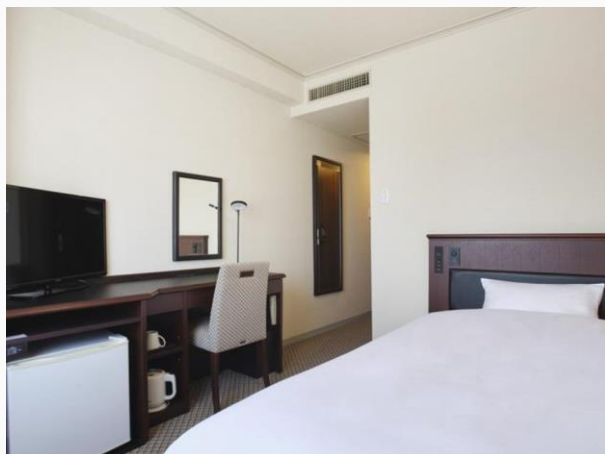

Night 1 ~ 6

Takamatsu Park Hotel or equivalent 高松Park酒店或相同